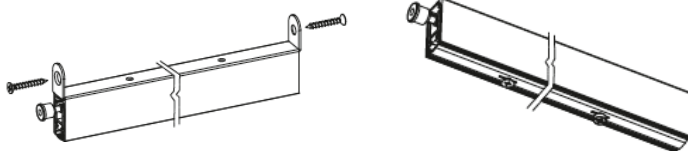

*getest bij 8mm overbrugging