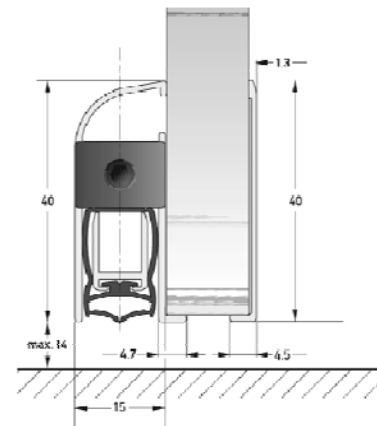

DRS 1540 G

Standaard lengtematen* DRS 1540 G

530-630-730-830-930-1030-1130

*Maximaal 125mm inkortbaar