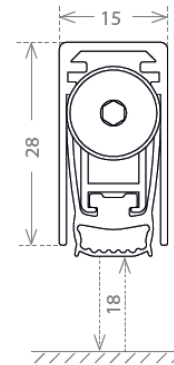

\*getest bij 8mm overbrugging

**DSD 1528**

**Andere toepassingsmogelijkheden**

**Standaard lengtematen\* DSD 1528**

530-630-730-830-930-1030-1130

\*Maximaal 150mm inkortbaar

Valdorpels

brandvertragend