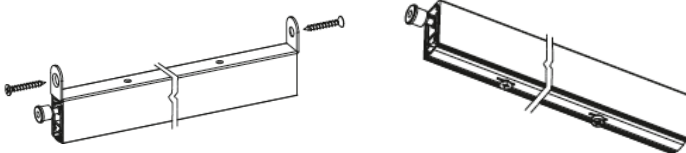

- aluminium winkelhaak (accessoire)
- voorgemonteerde zelftappende schroeven

\*getest bij 8mm overbrugging

**DSD 1330**

**Andere toepassingsmogelijkheden**

**Standaard lengtematen\* DSD 1330**

530-630-730-830-930-1030-1130