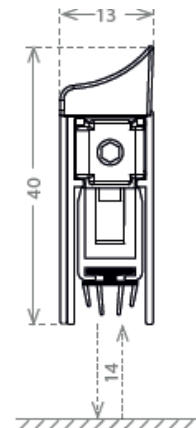

DOV 1340

Standaard lengtematen* DOV 1340

530-630-730-830-930-1030-1130

*Maximaal 150mm inkortbaar