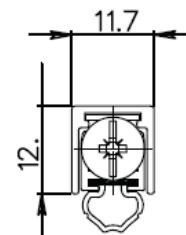

**Productvoordelen DSM 1212**

**10mm overbrugging**

**Andere toepassingsmogelijkheden**

**DSM 1212**

**Standaard lengtematen\* DSM 1212**

530-630-730-830-930-1030-1130

\*Maximaal 150mm inkortbaar

Valdorpels