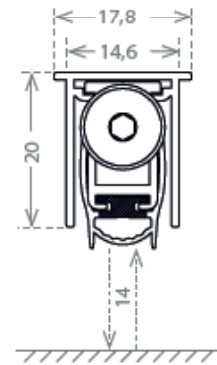

DEU 1520 Eurogroef

Standaard lengtematen* DEU 1520

530-630-730-830-930-1030-1130

*Maximaal 150mm inkortbaar