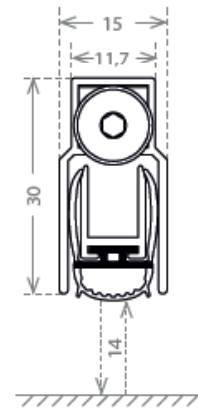

DPP 1230

Standaard lengtematen* DPP 1230

530-630-730-830-930-1030-1130

*Maximaal 150mm inkortbaar