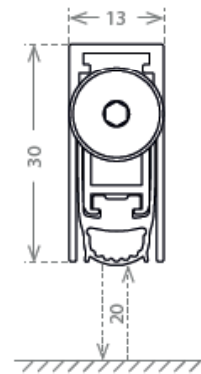

- aluminium winkelhaak (accessoire)
- voorgemonteerde zelftappende schroeven

\*getest bij 8mm overbrugging

**DSD 1330**

**Andere toepassingsmogelijkheden**

**Standaard lengtematen\* DSD 1330**

530-630-730-830-930-1030-1130