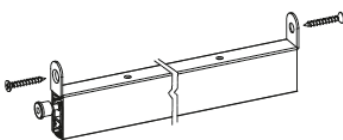

\*getest bij 8mm overbrugging

**DSD 1528**

**Andere toepassingsmogelijkheden**

**Standaard lengtematen\* DSD 1528**

530-630-730-830-930-1030-1130

\*Maximaal 150mm inkortbaar

Valdorpels

brandvertragend