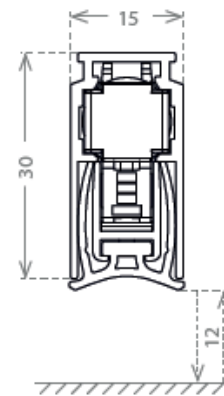

DVV 1530

Accessoires:

- drempel 4mm,
- Phon Stop 1530.

Andere toepassingsmogelijkheden

Standaard lengtematen* DVV 1530

630-730-830-930-1030-1130

*Maximaal 150mm inkortbaar