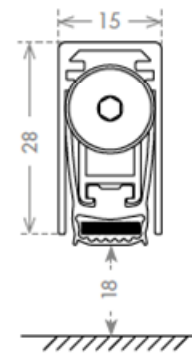

DBV 60 1528

Andere toepassingsmogelijkheden

Standaard lengtematen* DBV 60 1528

530-630-730-830-930-1030-1130

*Maximaal 150mm inkortbaar