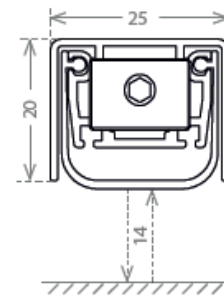

Valdorpels

aluminium

Voorelf 75
4824 GM Breda
T: 076 5416900
F: 076 5416910

www.deventer-profielen.nl
info@deventer-profielen.nl

Productvoordelen DAA 2520

14mm overbrugging

- zelfdovende dichting,
- ook beschikbaar als vleugelmodel, DAA 2520 [V].

50dB geluidwerend

- IFT testrapport PB-G03-04-en-01 PB01

Andere toepassingsmogelijkheden

* toepassing in PVC
enkel geschikt voor de DAA 2520

DAA 2520

DAA 2520 [V] (vleugel)

Standaard lengtematen* DAA 2520, DAA 2520 [V]

530-630-730-830-930-1030-1130

*Maximaal 150mm inkortbaar